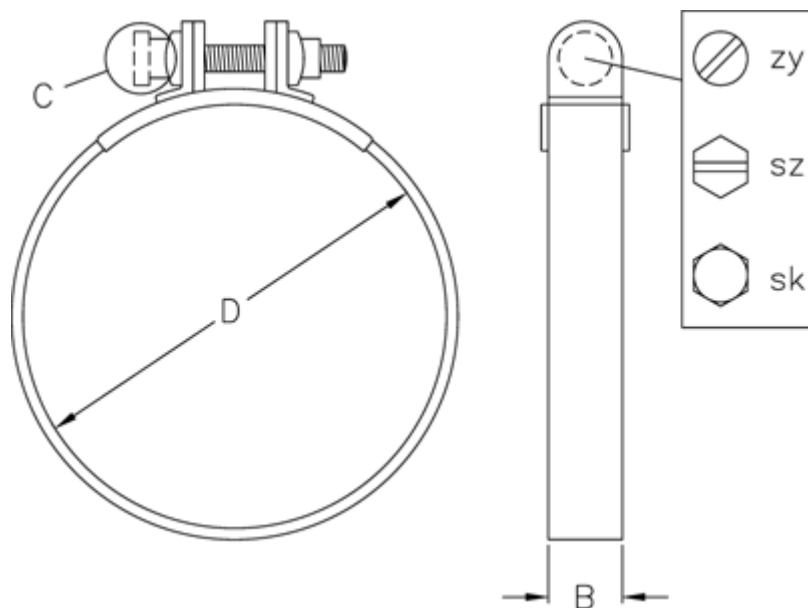

Varenummer: 021408980035
Beskrivelse: Norma slangebånd S 35/15 SZ W1

Mål

Bredde B = 15
C (Skruetype) = SZ
Diameter D = 35